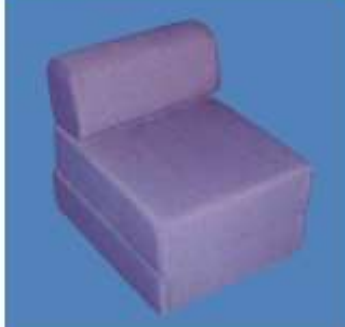

Schaumstoffkern, mittels Reißverschluss abnehmbarer Bezug laut Stoffkollektion.

1612

KUSCHELSOFA

Sitzhöhe 27 cm – zweisitzig
100 cm breit 61 cm hoch 50 cm tief

Schaumstoffkern, mittels Reißverschluss abnehmbarer Bezug laut Stoffkollektion.

1613

ECKCOUCH

Sitzhöhe 27 cm – mehrsitzig
180 + 140 cm breit 61 cm hoch 50 cm tief

Schaumstoffkern, mittels Reißverschluss abnehmbarer Bezug laut Stoffkollektion – in Teilen mit Armlehnen ausgeführt, mit Klettbandern verbunden.

1614

KLAPPSESSEL

Sitzhöhe 24 cm – einsitzig
40 cm breit 42 cm hoch 50 cm tief

Schaumstoffquader mit Stoffnaht verbunden, zum Ausklappen auf Liegefläche 40 x 118 cm, inkl. Lehnepolster – mittels Reißverschluss abnehmbarer Bezug laut Stoffkollektion.

1615

KLAPPLIEGE

Sitzhöhe 24 cm – zweisitzig
100 cm breit 42 cm hoch 50 cm tief

Schaumstoffquader mit Stoffnaht verbunden, zum Ausklappen auf Liegefläche 120 x 100 cm, inkl. Lehnepolster – mittels Reißverschluss abnehmbarer Bezug laut Stoffkollektion.