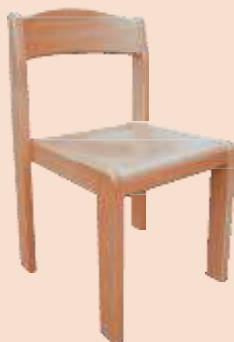

## HORTSESSEL GEPOLSTERT

gepolstert mit strapazfähigem Stoff, 1 Lehn Brett

Sitzhöhe 38 cm, stapelbar, mit Bodenschoner

aus natürlichem Buchen **Massivholz**  
lackiert

1633

## HORTSESSEL

mit Armlehnen, Sitzmulde, 1 Lehn Brett

Sitzhöhe 38 cm, mit Bodenschoner

aus natürlichem Buchen **Massivholz**  
lackiert

1634

## HORTSESSEL GEPOLSTERT

mit Armlehnen, gepolstert mit strapazfähigem Stoff

Sitzhöhe 38 cm, mit Bodenschoner, 1 Lehn Brett

aus natürlichem Buchen **Massivholz**  
lackiert

1635

## HORTSESSEL

mit Sitzmulde, 1 Lehn Brett

Sitzhöhe 42 cm, stapelbar, mit Bodenschoner

aus natürlichem Buchen **Massivholz**  
lackiert

1642