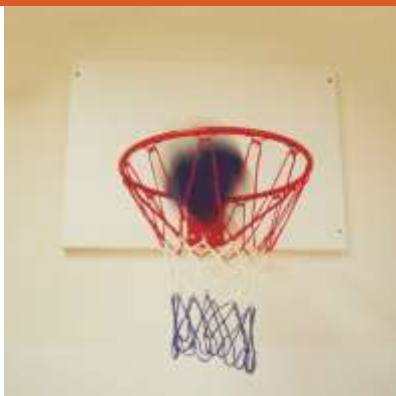

5061

BASKETBALLKORB

WANDMONTAGE

weißes Zielbrett 90 x 65 cm
Korb für Bälle Größe 7

BASKETBALL Größe 7

6401